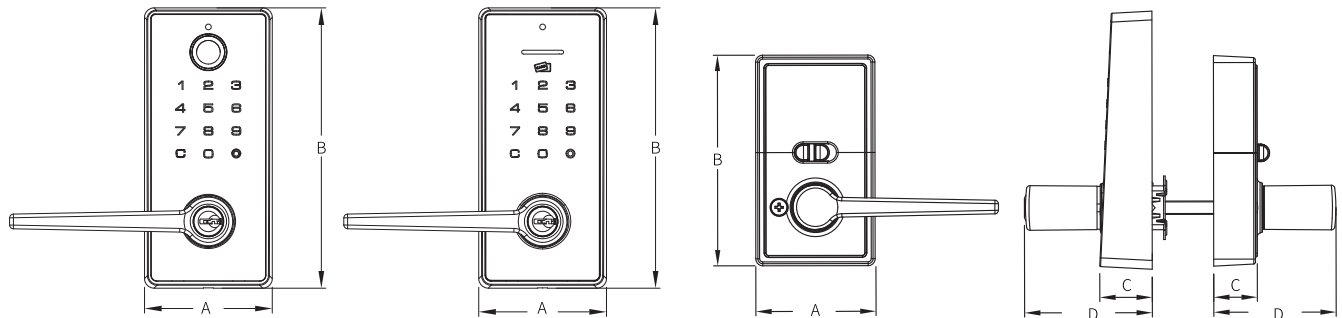

凱特安
Kwikset

美 國 家 用 門 鎖 第 一 品 牌

美 好 生 活
— 始 於 最 適 合 您 的 電 子 鎖

PR3S 觸 控 式 **TOUCH**
電 子 扳 手 門 鎖
同 步 上 市 **指 紋 版 / 卡 片 版**

同時擁有頂級防盜薄膜式面板，
指紋不殘留，戴手套也能輕鬆操作
通過美國國家標準ANSI Grade2品質認證

產品規格

解鎖方式	指紋版: 指紋/密碼/機械鑰匙 卡片版: 卡片/NFC解鎖/密碼/機械鑰匙	螢幕喚醒	當使用者靠近面板時, 將自動喚醒螢幕(方便夜間使用)
材質	鋅合金	自動上鎖	可設定 1-99 秒
產品尺寸	外側: 147mm(L) x 67mm(W) x 73mm(H) 內側: 120mm(L) x 68mm(W) x 70mm(H)	錯誤密碼鎖定機制	連續輸入錯誤密碼5次(含)以上, 將自動鎖定電子功能90秒
記憶容量	管理者密碼: 1組 使用者密碼: 70組 一次性密碼: 5組 使用者指紋: 99組 使用者卡片: 99組	渡假模式	可暫時設定電子功能失效(以鑰匙開門)
指紋辨識	瑞典FPC電容式指紋模組	裝置距離	60mm/70mm
卡片規格	Mifare 13.56MHz 規格 悠遊卡、一卡通皆適用	適用門厚	35 - 45mm
密碼長度	4 - 10位數	開孔尺寸	門扇表面安裝孔: Ø 54mm; 鎖門孔: Ø 25.4mm
		鎖組	5珠(Kwikset keyway)鎖組為標準規格
		電源	9V 電池 1 顆
		適用環境溫度	外側: -20°C至60°C 內側: 0°C至60°C.
		適用環境濕度	30% - 80%

尺寸規格

Unit: m/m

	A	B	C	D
外側	67	147	30	73
內側	68	120	25	70

輕鬆升級居家安全

- 通過美國國家標準ANSI Grade2品質認證(循環測試40萬次)
- 瑞典FPC高感度指紋模組, 0.5秒快速解鎖, 成為您獨一無二的回家鑰匙
- 卡片門禁系統易於使用並方便維護, 可滿足您所在環境的安全需求(如辦公室、醫療/教育機構或企業大樓)
- 切換內側開關輕鬆設定: 常開/上鎖模式
- 安裝簡易, 不需重新開孔; 適用於一般喇叭鎖/扳手鎖換裝
- 渡假模式: 當長時間不使用門鎖時, 所有電子功能將暫時失效, 僅能以機械鑰匙開鎖。