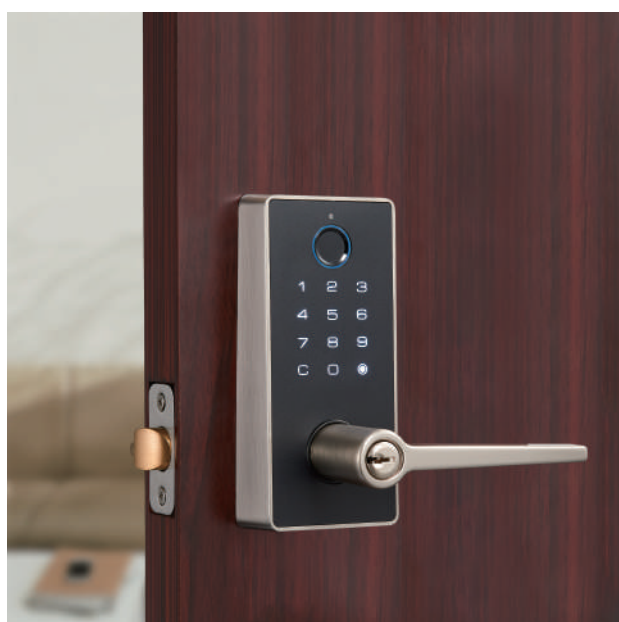

凱特安
Kwikset

美 國 家 用 門 鎖 第 一 品 牌

美 好 生 活
— 始 於 最 適 合 您 的 電 子 鎖

PR3S 觸 控 式 **TOUCH**
電 子 扳 手 門 鎖
同 步 上 市 **指 紋 版 / 卡 片 版**

同時擁有頂級防盜薄膜式面板，
指紋不殘留，戴手套也能輕鬆操作
通過美國國家標準ANSI Grade2品質認證

產品規格

解鎖方式	指紋版: 指紋/密碼/機械鑰匙 卡片版: 卡片/NFC解鎖/密碼/機械鑰匙	螢幕喚醒	當使用者靠近面板時, 將自動喚醒螢幕(方便夜間使用)
材質	鋅合金	自動上鎖	可設定 1-99 秒
產品尺寸	外側: 147mm(L) x 67mm(W) x 73mm(H) 內側: 120mm(L) x 68mm(W) x 70mm(H)	錯誤密碼鎖定機制	連續輸入錯誤密碼5次(含)以上, 將自動鎖定電子功能90秒
記憶容量	管理者密碼: 1組 使用者密碼: 70組 一次性密碼: 5組 使用者指紋: 99組 使用者卡片: 99組	渡假模式	可暫時設定電子功能失效(以鑰匙開門)
指紋辨識	瑞典FPC電容式指紋模組	裝置距離	60mm/70mm
卡片規格	Mifare 13.56MHz 規格 悠遊卡、一卡通皆適用	適用門厚	35 - 45mm
密碼長度	4 - 10位數	開孔尺寸	門扇表面安裝孔: Ø 54mm; 鎖門孔: Ø 25.4mm
		鎖組	5珠(Kwikset keyway)鎖組為標準規格
		電源	9V 電池 1 顆
		適用環境溫度	外側: -20°C至60°C 內側: 0°C至60°C.
		適用環境濕度	30% - 80%

尺寸規格

Unit: m/m

	A	B	C	D
外側	67	147	30	73
內側	68	120	25	70

輕鬆升級居家安全

- 通過美國國家標準ANSI Grade2品質認證(循環測試40萬次)
- 瑞典FPC高感度指紋模組, 0.5秒快速解鎖, 成為您獨一無二的回家鑰匙
- 卡片門禁系統易於使用並方便維護, 可滿足您所在環境的安全需求(如辦公室、醫療/教育機構或企業大樓)
- 切換內側開關輕鬆設定: 常開/上鎖模式
- 安裝簡易, 不需重新開孔; 適用於一般喇叭鎖/扳手鎖換裝
- 渡假模式: 當長時間不使用門鎖時, 所有電子功能將暫時失效, 僅能以機械鑰匙開鎖。